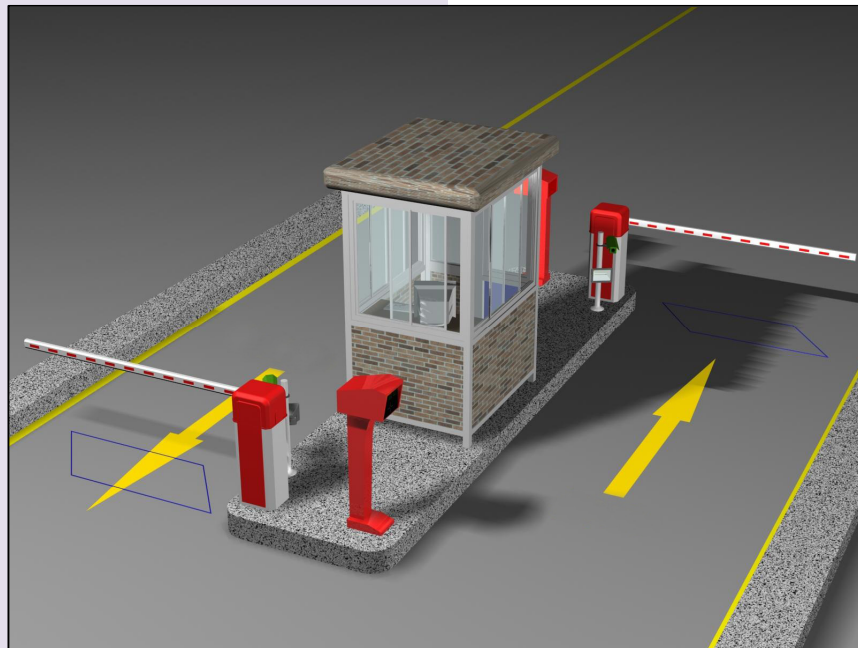

انواع گزارشات نرم افزار پارکینگ :

- ✓ گزارش کارکرد صندوق براساس شیفت هر اپراتور جهت تسویه مالی
- ✓ گزارش خودروهای وارد شده به پارکینگ
- ✓ گزارش خودروهای خارج شده از پارکینگ
- ✓ انواع گزارش مالی و تعدادی براساس تاریخ و زمان
- ✓ انواع گزارشات سالانه
- ✓ نمایش نتایج بصورت چارت گرافیکی

جهت دریافت اطلاعات بیشتر به سایت www.kavoshmadar.com مراجعه فرمایید

شرکت مهندسی کاوش مدار فارس

Kavosh Madar Fars Eng. Co.

Tel/Fax: +98-(0)711-623 78 59

Mobile : 09177143709

info@kavoshmadar.com

www.kavoshmadar.com