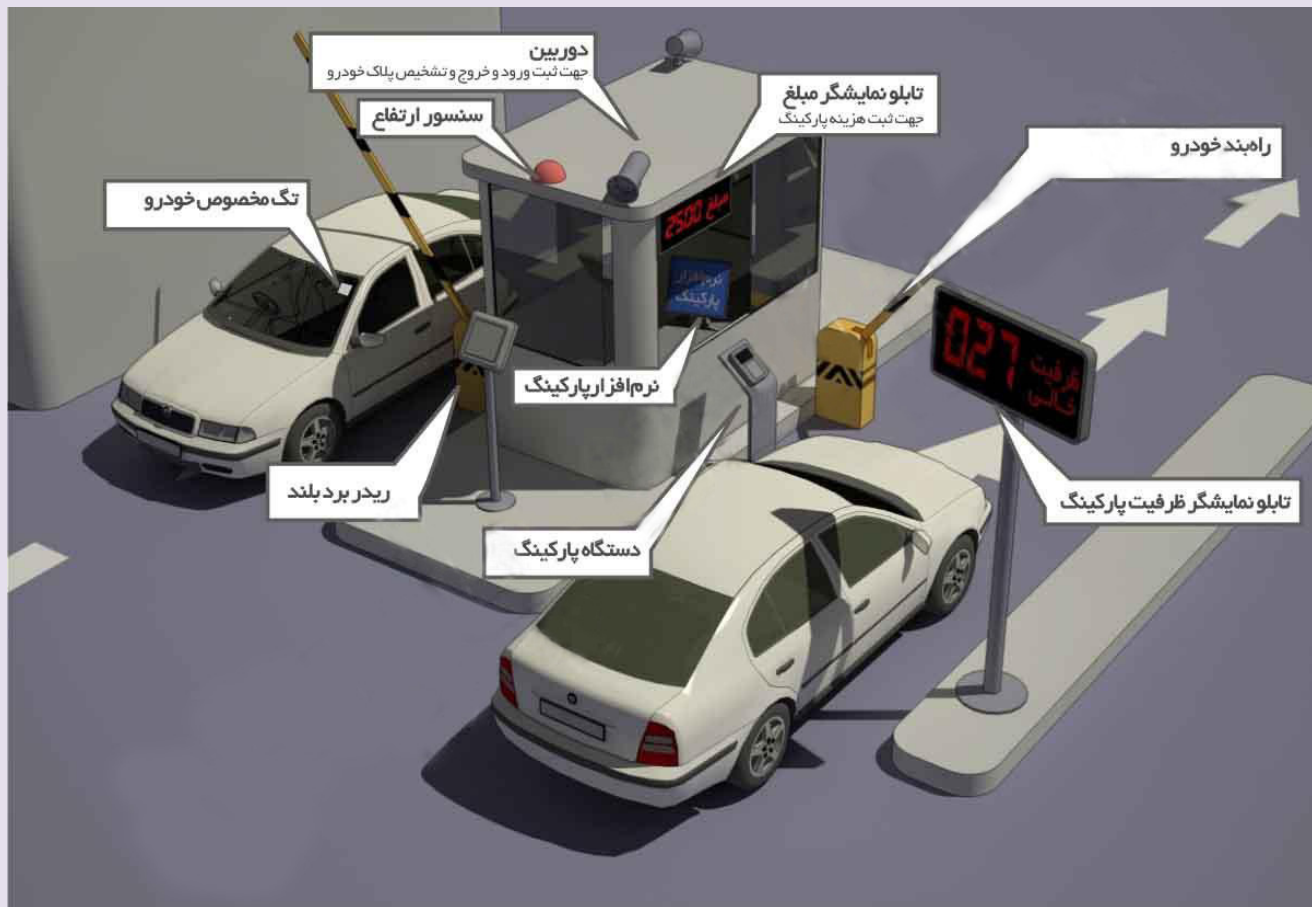

اتوماسیون پارکینگ

امکانات سیستم اتوماسیون پارکینگ

- ✓ ثبت عکس خودرو در هنگام ورود و خروج
- ✓ قابلیت تعریف تعرفه های گوناگون اعم از ساعتی و روزانه و شبانه و کنترل بر نوع خودرو (سواری، مینی بوس، اتوبوس)
- ✓ امکان تعریف ظرفیت پارکینگ و تعیین محل پارک خودرو بر روی فیش رسید
- ✓ قابلیت ارتباط با تابلوی نمایشگر مبلغ جهت نمایش هزینه پارکینگ
- ✓ امکان نصب و نمایش تابلوی تعداد ظرفیت خالی پارکینگ در محدوده خارج از پارکینگ
- ✓ قابلیت تعریف و رؤیت همزمان چندین درب ورودی و خروجی
- ✓ امکان اتصال به پرینترهای حرارتی جهت صدور فیش مشتری
- ✓ امکان ثبت مشتریان دائمی و صدور کارتهای اعتباری و اعمال تخفیف
- ✓ امکان ثبت اطلاعات خودرو و قابلیت جستجو بر اساس هر کدام از اطلاعات وارد شده در نرم افزار
- ✓ ظاهر کاربرپسند و گرافیکی نرم افزار پارکینگ
- ✓ ذخیره سازی کلیه اطلاعات ورودی و خروجی ها بصورت پایگاه داده

نمایی از نرم افزار

The screenshot displays the 'اتوماسیون پارکینگ' (Parking Automation) software interface. The interface is in Persian and shows a main dashboard with various data points, a central window for vehicle information, and a bottom status bar. The main dashboard includes sections for 'ثبت عملیات' (Record Operations), 'اطلاعات خلاصه کارکرد' (Summary Performance Information), and 'جمع ریالی' (Total Value). The central window displays details for a specific vehicle, including license plate number, name, and status. The bottom status bar shows the date '90/01/09', time '00:25:58', and system name 'سیستم اتوماسیون پارکینگ'.

اجزای مختلف سیستم اتوماسیون پارکینگ - انتخاب کنید !

۱. نرم افزار پارکینگ
۲. کارتخوان برد کوتاه با فاصله کمتر از ۸۰ سانتیمتر
۳. کارتخوان برد بلند با فاصله بیشتر از یک متر
۴. کارت هوشمند دستی و خودرویی جهت عبور و مرور
۵. چاپگر حرارتی فیش پارکینگ
۶. تابلوی نمایشگر قیمت
۷. تابلوی نمایشگر ظرفیت
۸. دوربین عکسبرداری از خودرو
۹. تابلوی دیجیتالی جهت توصیه ها و اخبار مختلف
۱۰. چراغ راهنما و خطر
۱۱. راهبند
۱۲. UPS برق اضطراری 3KVA