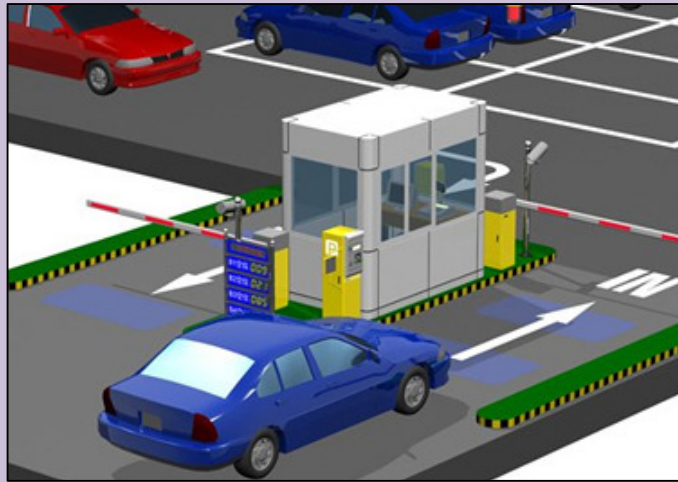

اتوماسیون پارکینگ

امکانات سیستم اتوماسیون پارکینگ

- ✓ ثبت عکس خودرو در هنگام ورود و خروج
- ✓ قابلیت تعریف تعرفه های گوناگون اعم از ساعتی و روزانه و شبانه و کنترل بر نوع خودرو (سواری، مینی بوس، اتوبوس)
- ✓ امکان تعریف ظرفیت پارکینگ و تعیین محل پارک خودرو بر روی فیش رسید
- ✓ قابلیت ارتباط با تابلوی نمایشگر مبلغ جهت نمایش هزینه پارکینگ
- ✓ امکان نصب و نمایش تابلوی تعداد ظرفیت خالی پارکینگ در محدوده خارج از پارکینگ
- ✓ قابلیت تعریف و رؤیت همزمان چندین درب ورودی و خروجی
- ✓ امکان اتصال به پرینترهای حرارتی جهت صدور فیش مشتری
- ✓ امکان ثبت مشتریان دائمی و صدور کارتهای اعتباری و اعمال تخفیف
- ✓ امکان ثبت اطلاعات خودرو و قابلیت جستجو بر اساس هر کدام از اطلاعات وارد شده در نرم افزار
- ✓ ظاهر کاربرپسند و گرافیکی نرم افزار پارکینگ
- ✓ ذخیره سازی کلیه اطلاعات ورودی و خروجی ها بصورت پایگاه داده

نمایی از نرم افزار

The screenshot displays the 'اتوماسیون پارکینگ' (Parking Automation) software interface. The interface is in Persian and shows a main dashboard with various data points, a central window for vehicle information, and a bottom status bar. The main dashboard includes sections for 'ثبت عملیات' (Record Operations), 'اطلاعات خلاصه کارکرد' (Summary Performance Information), and 'جمع ریالی' (Total Value). The central window displays details for a specific vehicle, including license plate number, name, and status. The bottom status bar shows the date '90/01/09', time '00:25:58', and system name 'سیستم اتوماسیون پارکینگ'.

اجزای مختلف سیستم اتوماسیون پارکینگ - انتخاب کنید !

۱. نرم افزار پارکینگ
۲. کارتخوان برد کوتاه با فاصله کمتر از ۸۰ سانتیمتر
۳. کارتخوان برد بلند با فاصله بیشتر از یک متر
۴. کارت هوشمند دستی و خودرویی جهت عبور و مرور
۵. چاپگر حرارتی فیش پارکینگ
۶. تابلوی نمایشگر قیمت
۷. تابلوی نمایشگر ظرفیت
۸. دوربین عکسبرداری از خودرو
۹. تابلوی دیجیتالی جهت توصیه ها و اخبار مختلف
۱۰. چراغ راهنما و خطر
۱۱. راهبند
۱۲. UPS برق اضطراری 3KVA